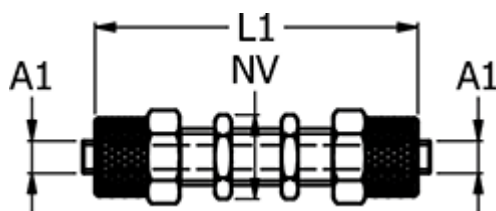

Varenummer: 586125008
Beskrivelse: Push-on fitting 12.500-8, metal Ø8/6
Skotgennemføring

Mål

Gevind A2	= M12x1
L1	= 48
NV	= 16
Slangediameter A1	= 8/6